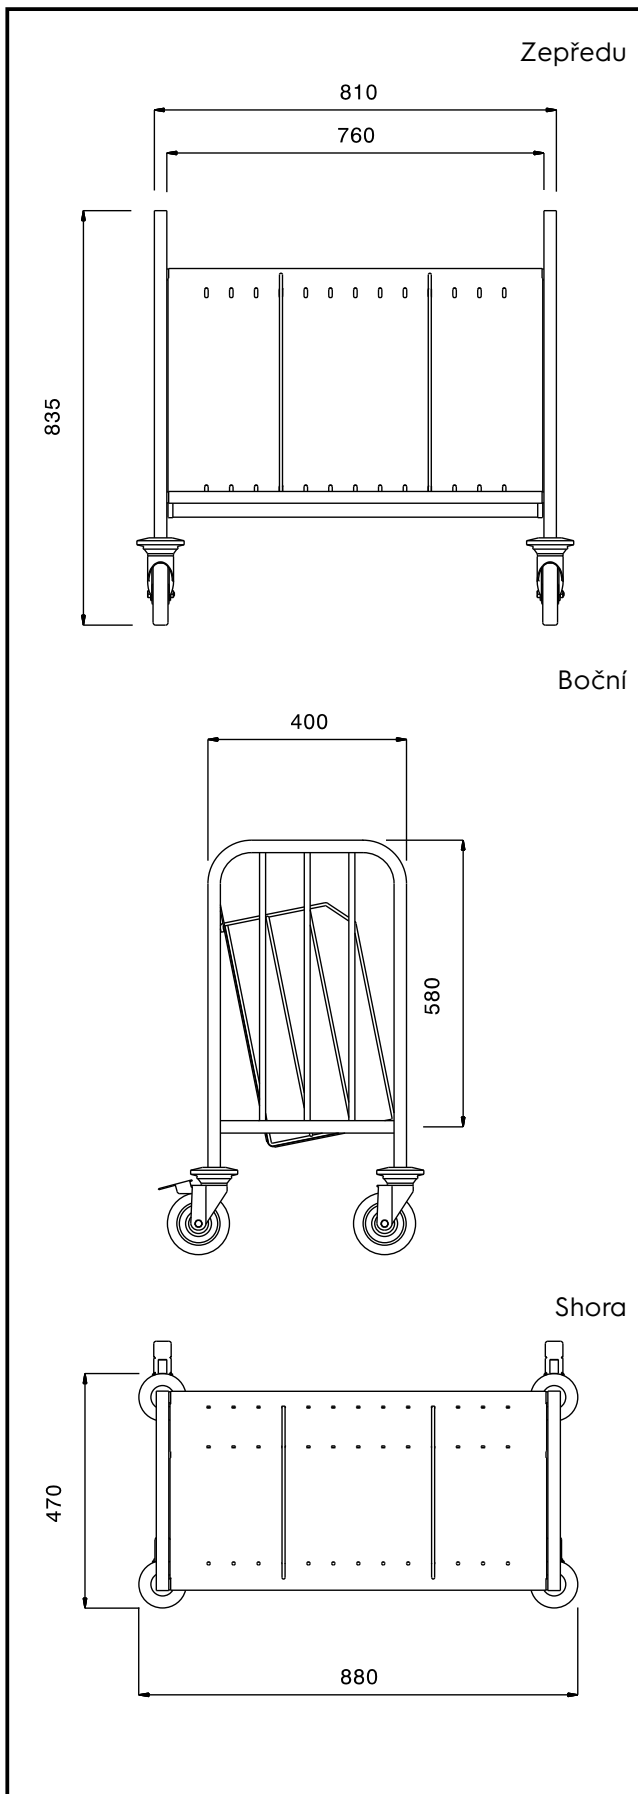

Zkrácená specifikace

Položka č. _____

Konstrukce z nerez oceli AISI304. Rám ze svařovaných profilů 25x25 mm. Bezešvá spodní police a zadní stěna se zahnutými okraji. Police je přivařena k rámu. Spodní police nakloněná, s výškou 270 mm od podlahy. Dělicí pochromované drátěné rámy (2 ks) polohovatelné dle průměru talířů. Madlo je prodloužením konstrukce rámu. 4 otočná kolečka (z toho 2 s brzdou) o prům.125 mm s plastovými nárazníky. Kapacita: 150 ks talířů při prům.do 245 mm.

Hlavní funkce a vlastnosti

- Celonerezový svařovaný rám z 25mm trubek.
- 2 chromované dělicí drátěné rámy z galvanizované oceli lze umístit v různých polohách.
- Bezešvá nakloněná spodní police a zadní opěrná stěna se zahnutými konci jsou pevně přivařeny k nosnému rámu.
- Vhodné pro přepravu až 150 talířů o maximálním Ø 245 mm.
- 4 otočná kolečka Ø125 mm, z toho 2 s brzdou, jsou opatřena plastovými ochrannými kryty proti nárazu.

Konstrukce

- Všechny komponenty a panely vyrobeny z vysoce kvalitní ušlechtilé nerez oceli AISI 304

SCHVÁLENO: _____

Kapacita:

Max. počet přepravovaných talířů:	150 ks
Max. průměr přepravovaných talířů:	245 mm

Hlavní informace

Vnější rozměry, Šířka	880 mm
Vnější rozměry, Hloubka	470 mm
Vnější rozměry, Výška	835 mm
Průměr kolečka:	Ø 125
Netto váha:	15 kg

Transportní vozíky
 Jednostranný vozík na přepravu 150 talířů, výška 835mm